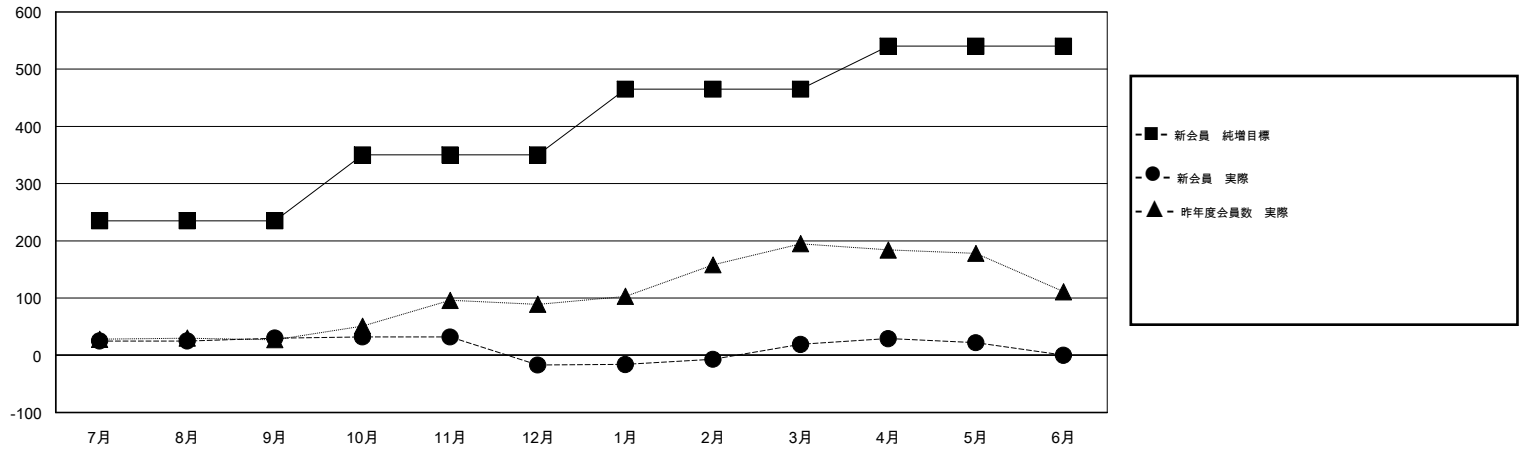

# MONTHLY MEMBERSHIP PROGRESS REPORT

District 334 E

Results as of: 5/31/2017

GMT: Masayoshi Maruyama

地域 JAPAN

GMT会則地域

クラブ				名			
結果: 2016-2017				結果: 2016-2017			
四半期	新クラブ目標	新クラブ	解散クラブ	四半期	新会員 (再入会と転入を含めない) 純増目標	新会員 (再入会と転入を含めない) 実際	退会者 (転籍を含む) 実際
7月/8月/9月	0	0	0	7月/8月/9月	235	52	22
10月/11月/12月	0	0	0	10月/11月/12月	115	15	62
1月/2月/3月	0	0	0	1月/2月/3月	115	59	23
4月/5月/6月	1	0	0	4月/5月/6月	75	23	20

新クラブ目標及び実績累計

会員目標及び実績累計

解散クラブ: 0	43 CLUBS OF 52 一名以上の新会員を登録	男女別
退会者	<a href="#">会員累計データを見るには、ここをクリック</a> <a href="#">ク</a>	男性 1,916 (70.62%)
物故会員 18		女性 797 (29.38%)
クラブ解散 0	世帯主/家族会員合計 1,379	
その他 109	国際会費半額の家族会員 798	
合計 127		